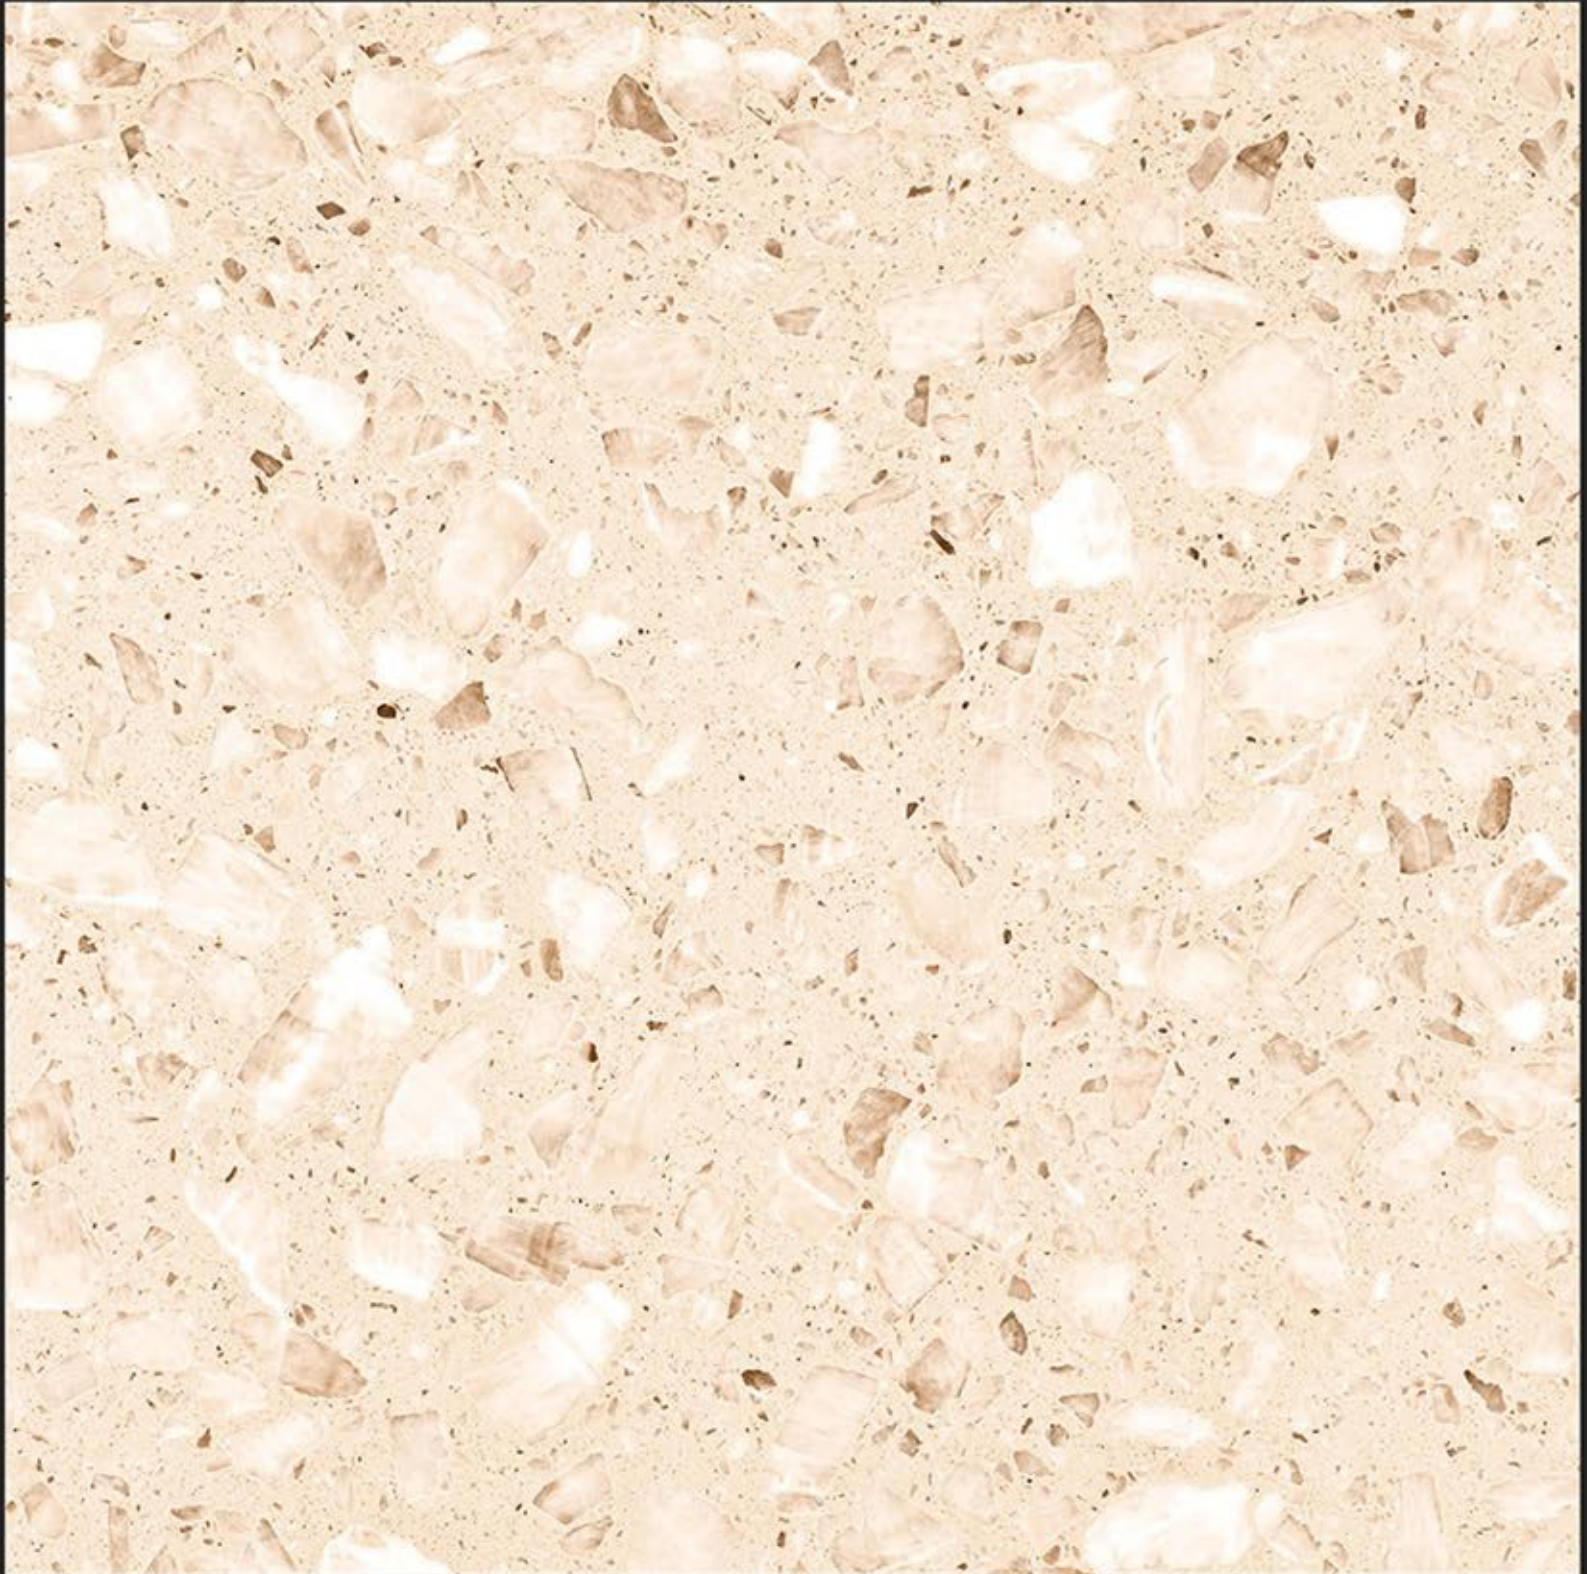

DIAAMOND

DIAAMOND

GRANITES

GLOSSY FINISH