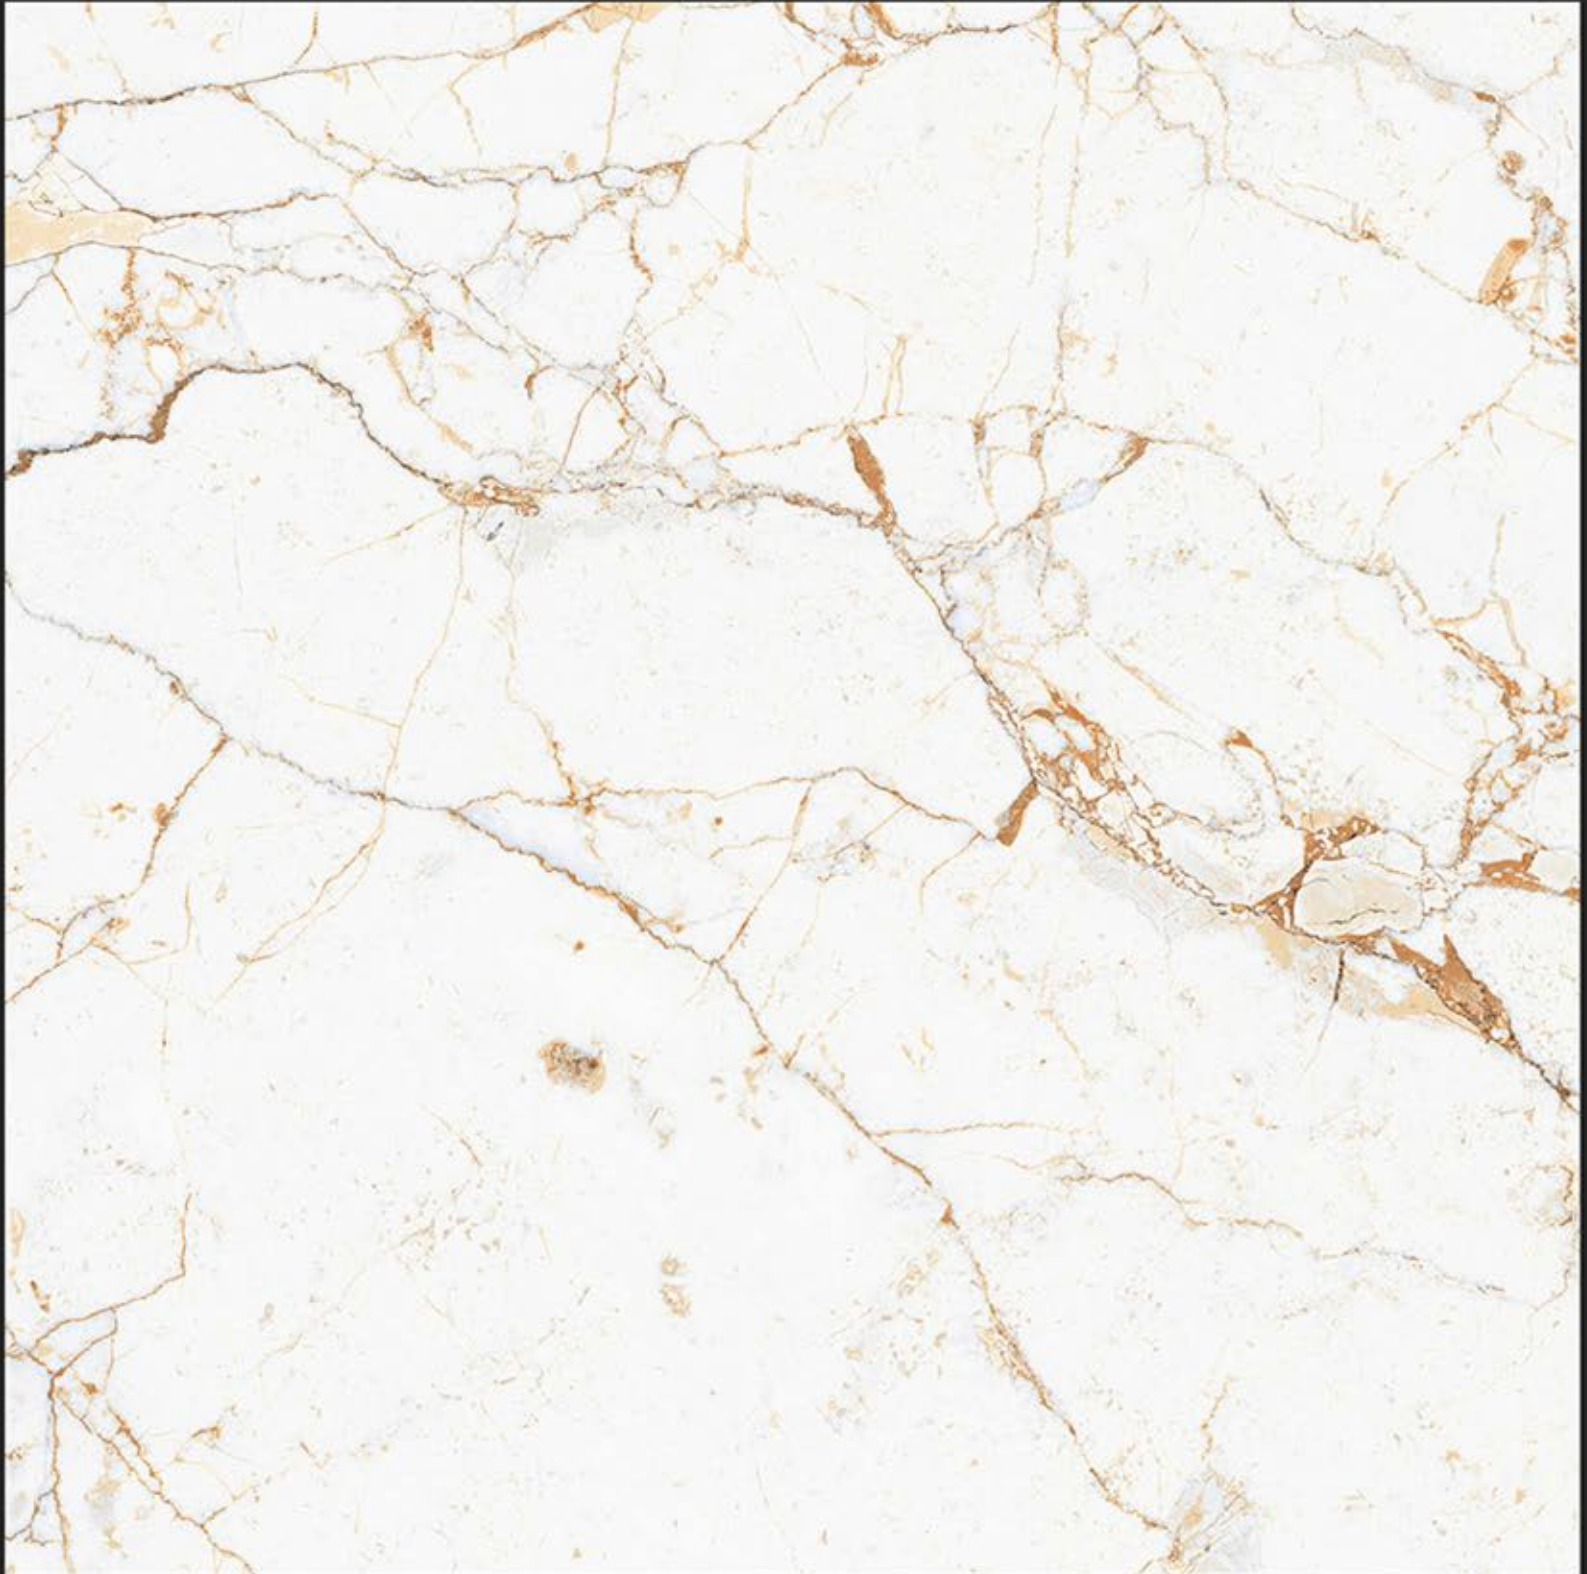

pristain crema

600 x 600 mm

DIAAMOND

DIAAMOND

GRANITES

GLOSSY FINISH

PURL MARFIL

600 x 600 mm