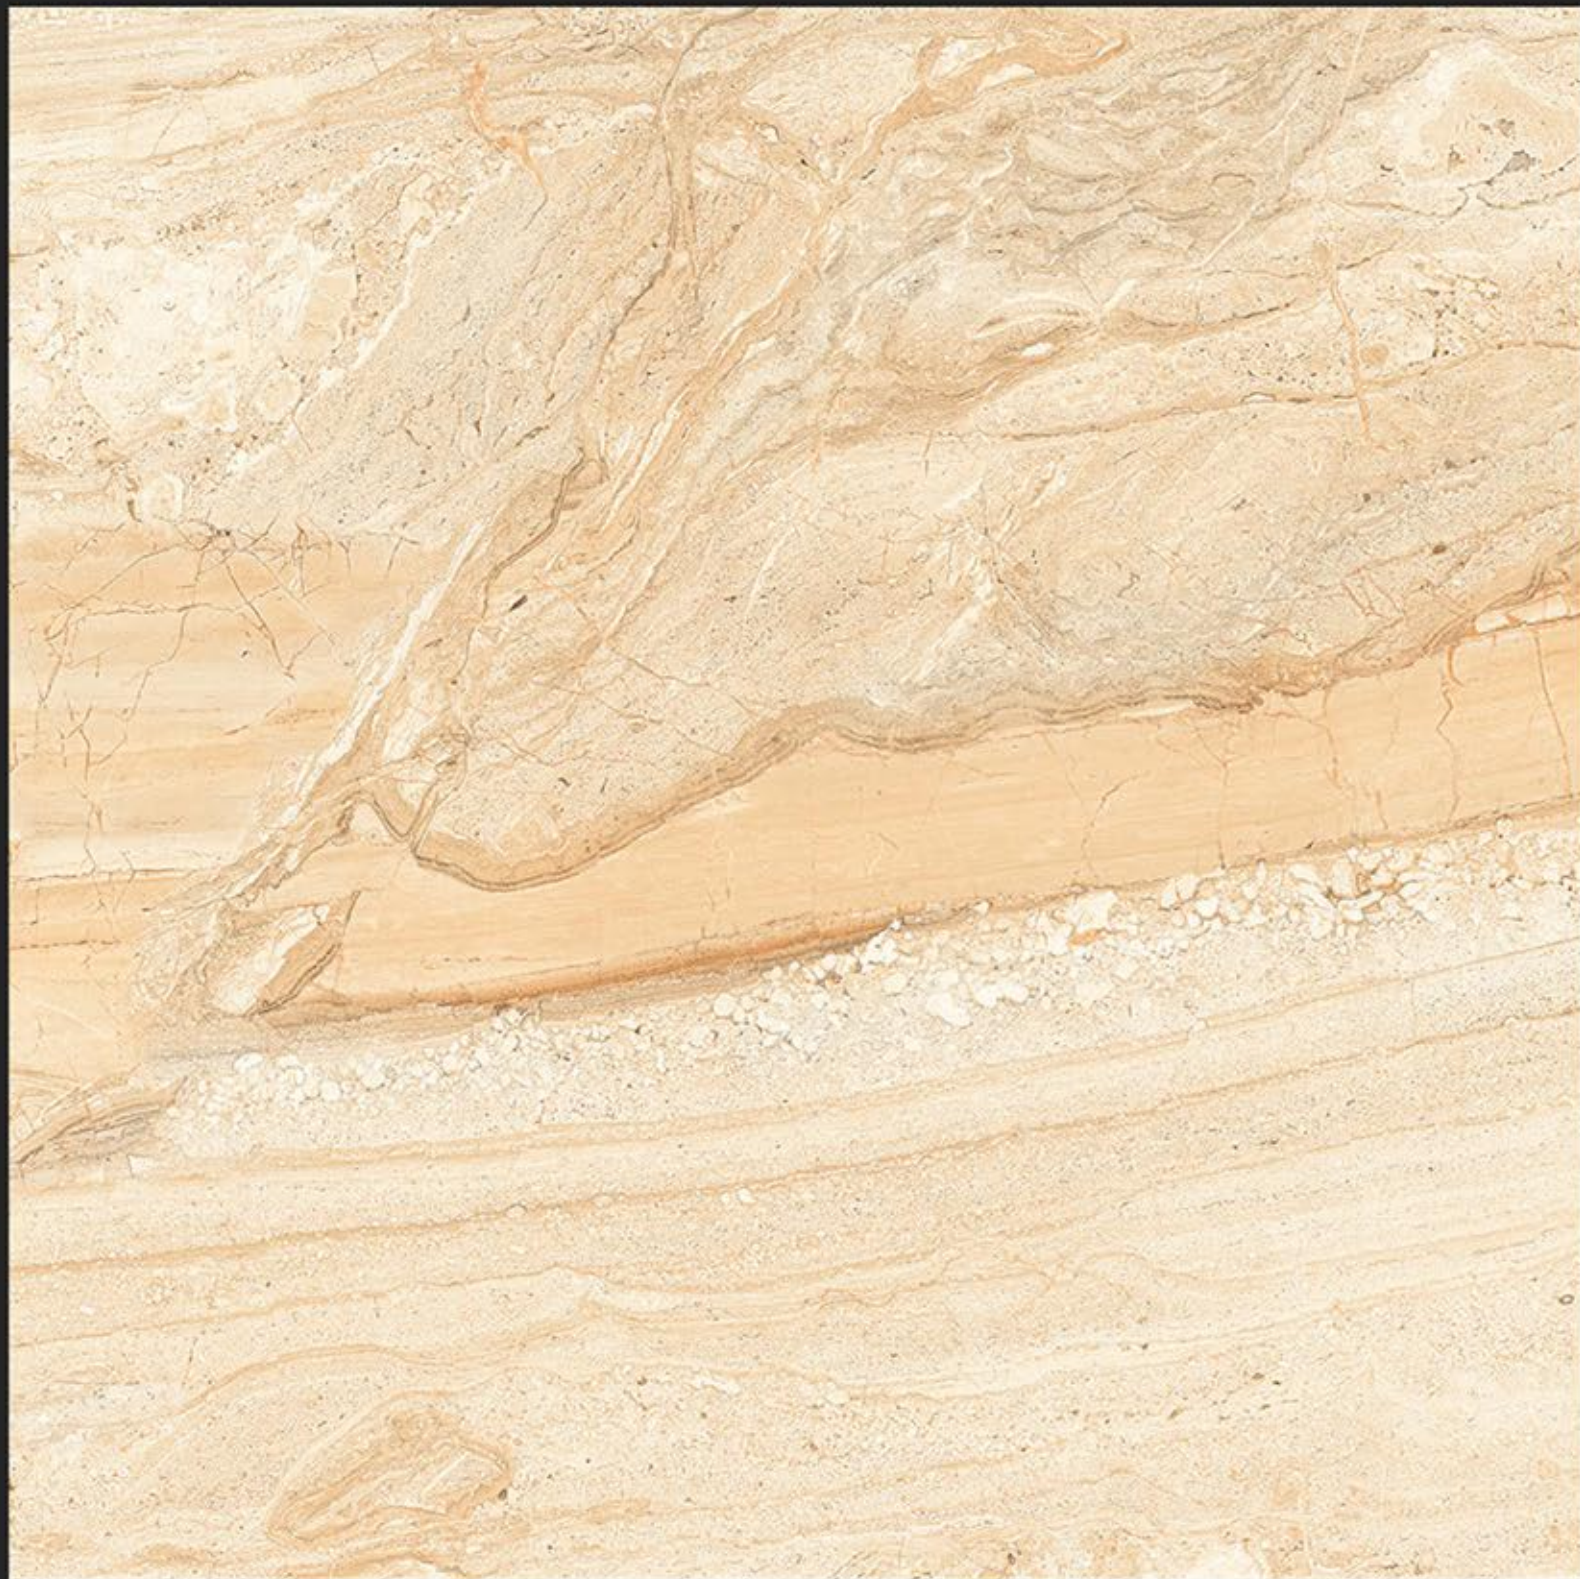

DIAAMOND

DIAAMOND

GRANITES

GLOSSY FINISH